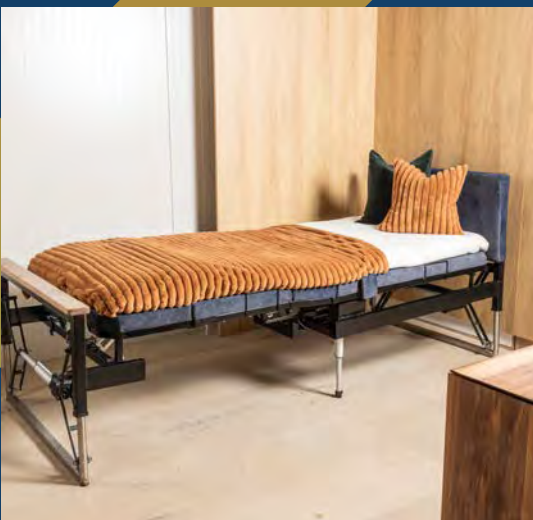

INTELIGENTNÁ POSTEĽ

Popis produktu

Inteligentná posteľ je inovatívne zariadenie, ktoré prináša maximálny komfort a technologické vylepšenia do vašej spálne. Okrem rôznych možností polohovania v polohe ležmo, táto posteľ môže byť transformovaná na plnohodnotné kreslo, čo výrazne zjednodušuje posadenie sa. Táto multifunkčná posteľ je navrhnutá tak, aby podporovala zdravie a pohodlie používateľov prostredníctvom pokročilých funkcií a možností integrácie robotických rehabilitačných zariadení.

Kľúčové vlastnosti:

Polohovanie a transformácia: Elektronické nastavenie sklonu hlavy a nôh a transformácia na kreslo.

Asistencia pri vstupe a výstupe: Jednostranne otvorená konštrukcia zjednodušuje a zabezpečuje pohyb do a z postele.

Integrácia rehabilitačných zariadení: Umožňuje pripojenie robotických zariadení na ciele rehabilitácie.

Výhody

Zlepšenie kvality spánku: Nastaviteľné polohy pre maximálny komfort a lepší spánok.

Podpora nezávislosti: Pomáha užívateľom pri vstávaní a sadaní, znižuje potrebu pomoci.

Rehabilitácia a podpora zdravia: Umožňuje fyzioterapiu priamo v posteli, podporuje zotavenie.

Špeciálne výhody pre ľudí so zdravotnými obmedzeniami:

Ergonomický dizajn a bezpečnosť: Navrhnutá s ohľadom na správne držanie tela a zníženie rizika zranení.

Jednoduché ovládanie: Intuitívne ovládanie cez aplikáciu alebo hlasové príkazy.