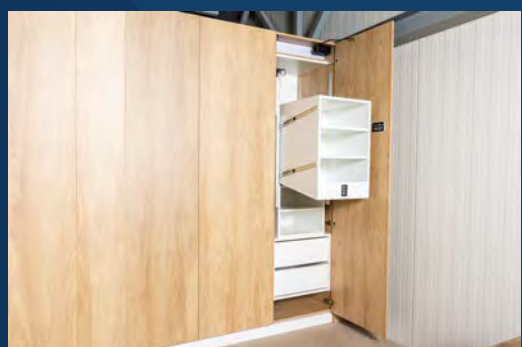

Jednoduché ovládanie: Intuitívne ovládanie cez aplikáciu alebo hlasové príkazy.

INTELIGENTNÝ SKRIŇOVÝ SPÚŠŤACÍ SYSTÉM

Popis produktu

Inteligentný skriňový spúšťací systém je inovatívne riešenie, ktoré umožňuje jednoduchý prístup k vrchným poličkám v skrini. Tento systém je navrhnutý tak, aby bol užitočný najmä pre ľudí so zdravotnými obmedzeniami, ktorí by inak nemohli dosiahnuť na vysoké police. S možnosťou ovládania hlasom, tlačidlami alebo cez aplikáciu je používanie tohto systému jednoduché a pohodlné.