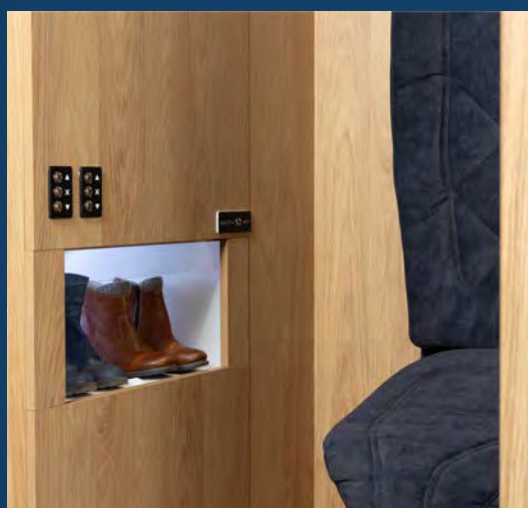

Výhody

Efektívna organizácia: Udržiava obuv usporiadanú a ľahko prístupnú, šetri čas a zvyšuje efektívnosť.

Pohodlie a prístupnosť: Ovládanie cez aplikáciu alebo tlačidlá zaisťuje jednoduchý prístup k obuvi.

Moderný dizajn: Elegantný a štýlový dizajn, ktorý sa hodí do každého interiéru.